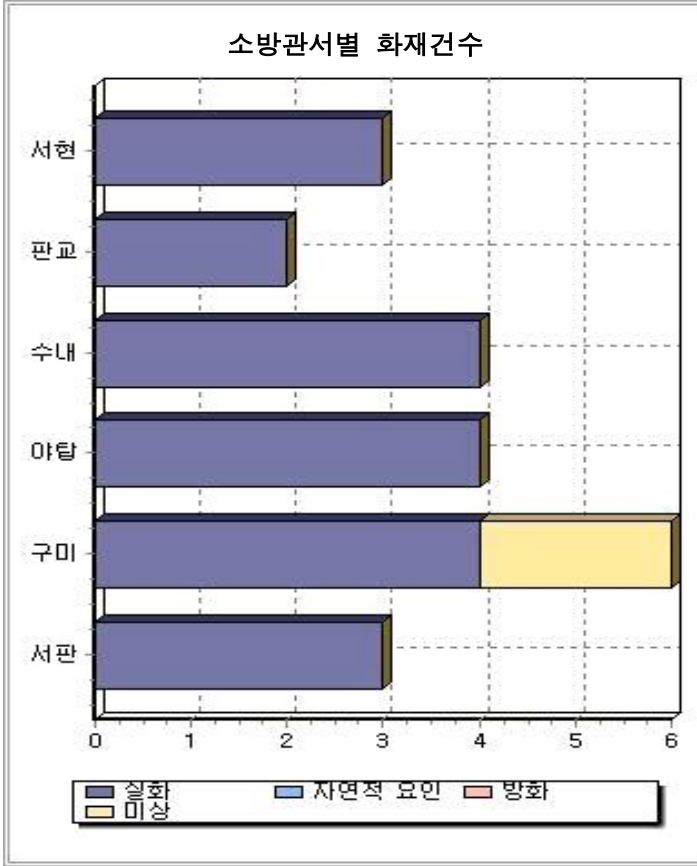

# 화재 발생 현황

조회 일자: 2022-04-01 ~ 2022-04-30

구분	계	건수 (건)				발생비율 (%)				인명피해 (명)			재산피해 (천원)			소실면적 (수, m <sup>2</sup> )		이재민	
		실화	자연적 요인	방화	미상	실화	자연적 요인	방화	미상	계	사망	부상	계	부동산	동산	동수	면적 (m <sup>2</sup> )	세대수	이재민 (명)
합계	22	20	0	0	2	90.9	0	0	9.1	0	0	0	75,268	9,637	65,631	2	41	0	0
서현119 안전센터	3	3	0	0	0	100	0	0	0	0	0	0	3,398	934	2,464	0	0	0	0
판교119 안전센터	2	2	0	0	0	100	0	0	0	0	0	0	990	0	990	0	0	0	0
수내119 안전센터	4	4	0	0	0	100	0	0	0	0	0	0	46,307	414	45,893	1	0	0	0
야탑119 안전센터	4	4	0	0	0	100	0	0	0	0	0	0	2,696	38	2,658	0	0	0	0
구미119 안전센터	6	4	0	0	2	66.7	0	0	33.3	0	0	0	13,758	6,330	7,428	0	40	0	0
서판교119 안전센터	3	3	0	0	0	100	0	0	0	0	0	0	8,119	1,921	6,198	1	1	0	0