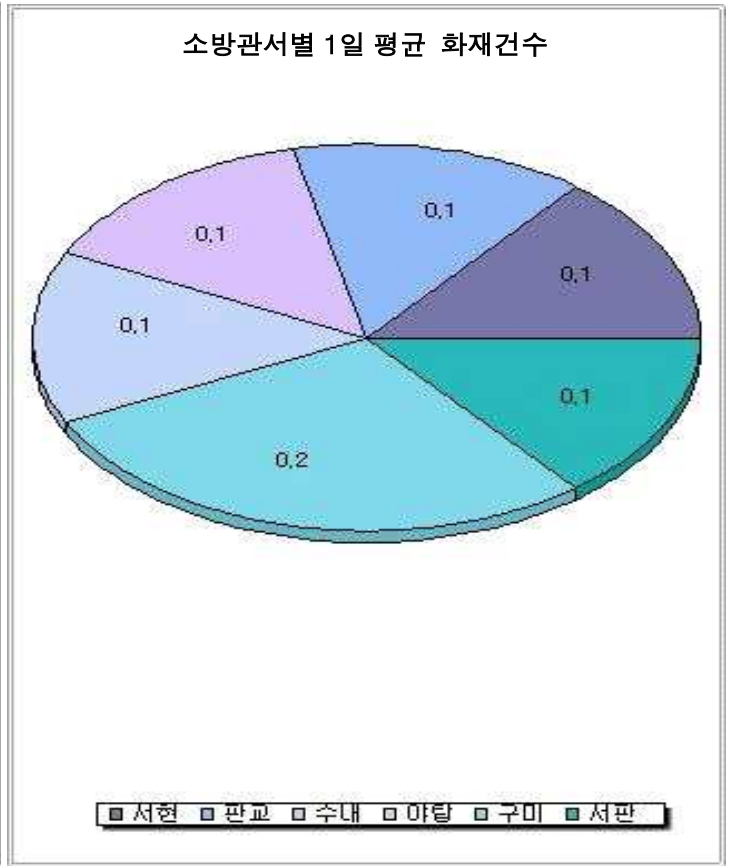

# 화재 발생 현황

조회 일자: 2022-04-01 ~ 2022-04-30

구분	계	건수 (건)				발생비율 (%)				인명피해 (명)			재산피해 (천원)			소실면적 (수, m <sup>2</sup> )		이재민	
		실화	자연적 요인	방화	미상	실화	자연적 요인	방화	미상	계	사망	부상	계	부동산	동산	동수	면적 (m <sup>2</sup> )	세대수	이재민 (명)
합계	22	20	0	0	2	90.9	0	0	9.1	0	0	0	75,268	9,637	65,631	2	41	0	0
서현119 안전센터	3	3	0	0	0	100	0	0	0	0	0	0	3,398	934	2,464	0	0	0	0
판교119 안전센터	2	2	0	0	0	100	0	0	0	0	0	0	990	0	990	0	0	0	0
수내119 안전센터	4	4	0	0	0	100	0	0	0	0	0	0	46,307	414	45,893	1	0	0	0
야탑119 안전센터	4	4	0	0	0	100	0	0	0	0	0	0	2,696	38	2,658	0	0	0	0
구미119 안전센터	6	4	0	0	2	66.7	0	0	33.3	0	0	0	13,758	6,330	7,428	0	40	0	0
서판교119 안전센터	3	3	0	0	0	100	0	0	0	0	0	0	8,119	1,921	6,198	1	1	0	0