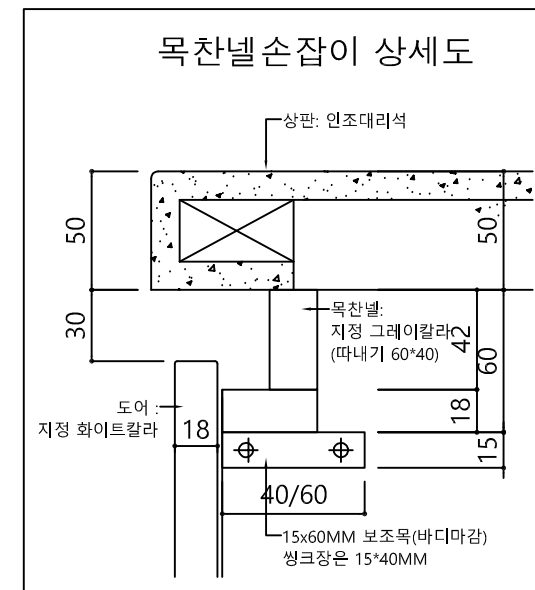

Project

용인 GL오션 센트럴  
비즈 모델하우스

TYPE TITLE  
스마트오피스2

ITEM  
주방가구

평면도

입면도

Title  
입면도

scale