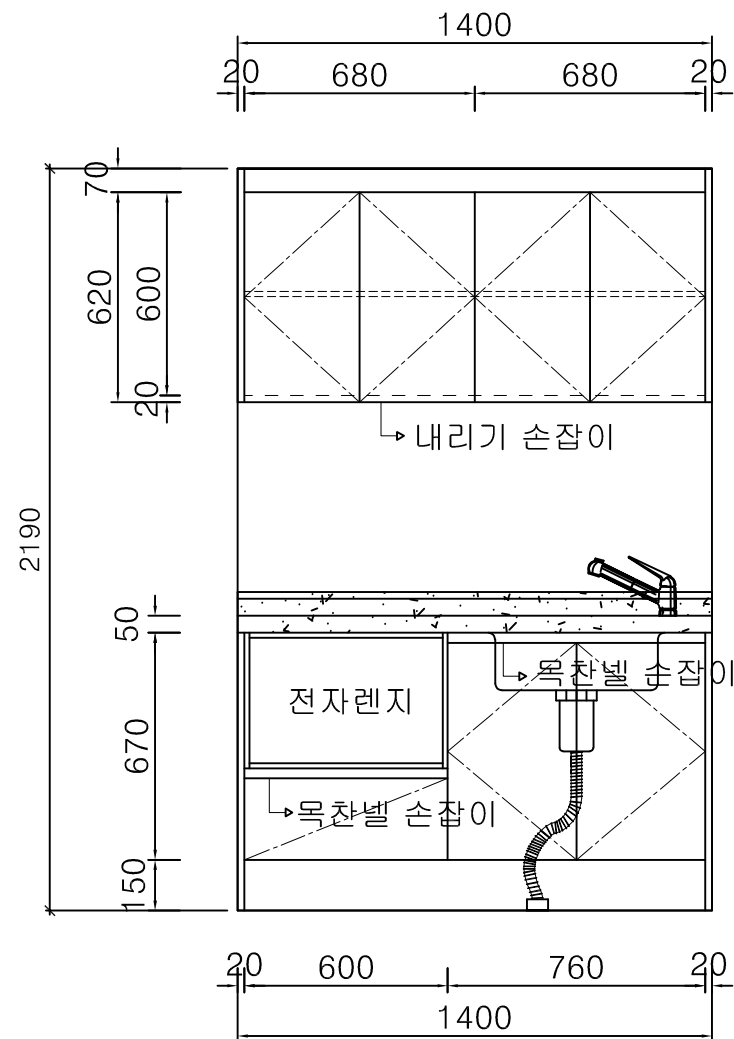

Project

용인 GL오션 센트럴  
비즈 모델하우스

TYPE TITLE  
스마트오피스2

ITEM  
주방가구

평면도

입면도

Title  
입면도

scale