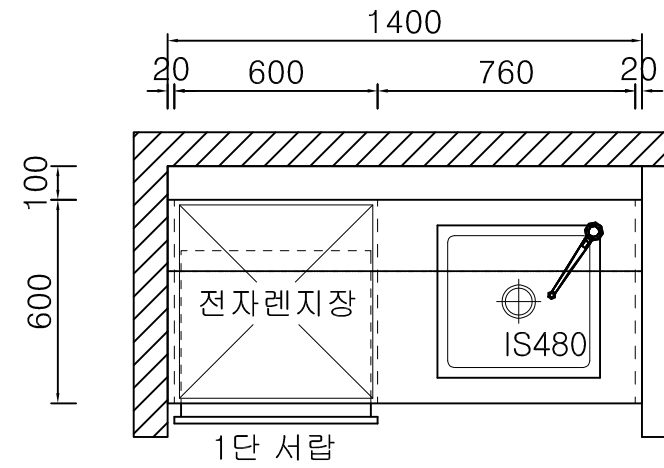

Project

용인 GL오션 센트럴  
비즈 모델하우스

TYPE TITLE  
스마트오피스2

ITEM  
주방가구

평면도

입면도

Title  
입면도

scale