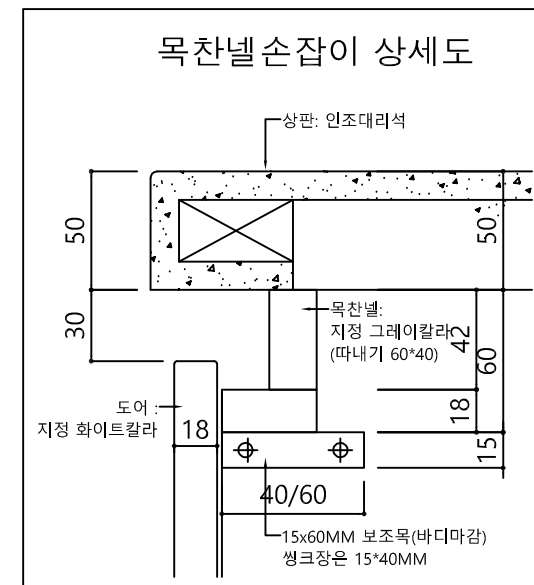

Project

용인 GL오션 센트럴  
비즈 모델하우스

TYPE TITLE

1층제조형

ITEM

주방가구

평면도

입면도

▲전면

도어 DETAIL

Title

입면도

scale

Date

2022. 06. 02

작성자 홍명화