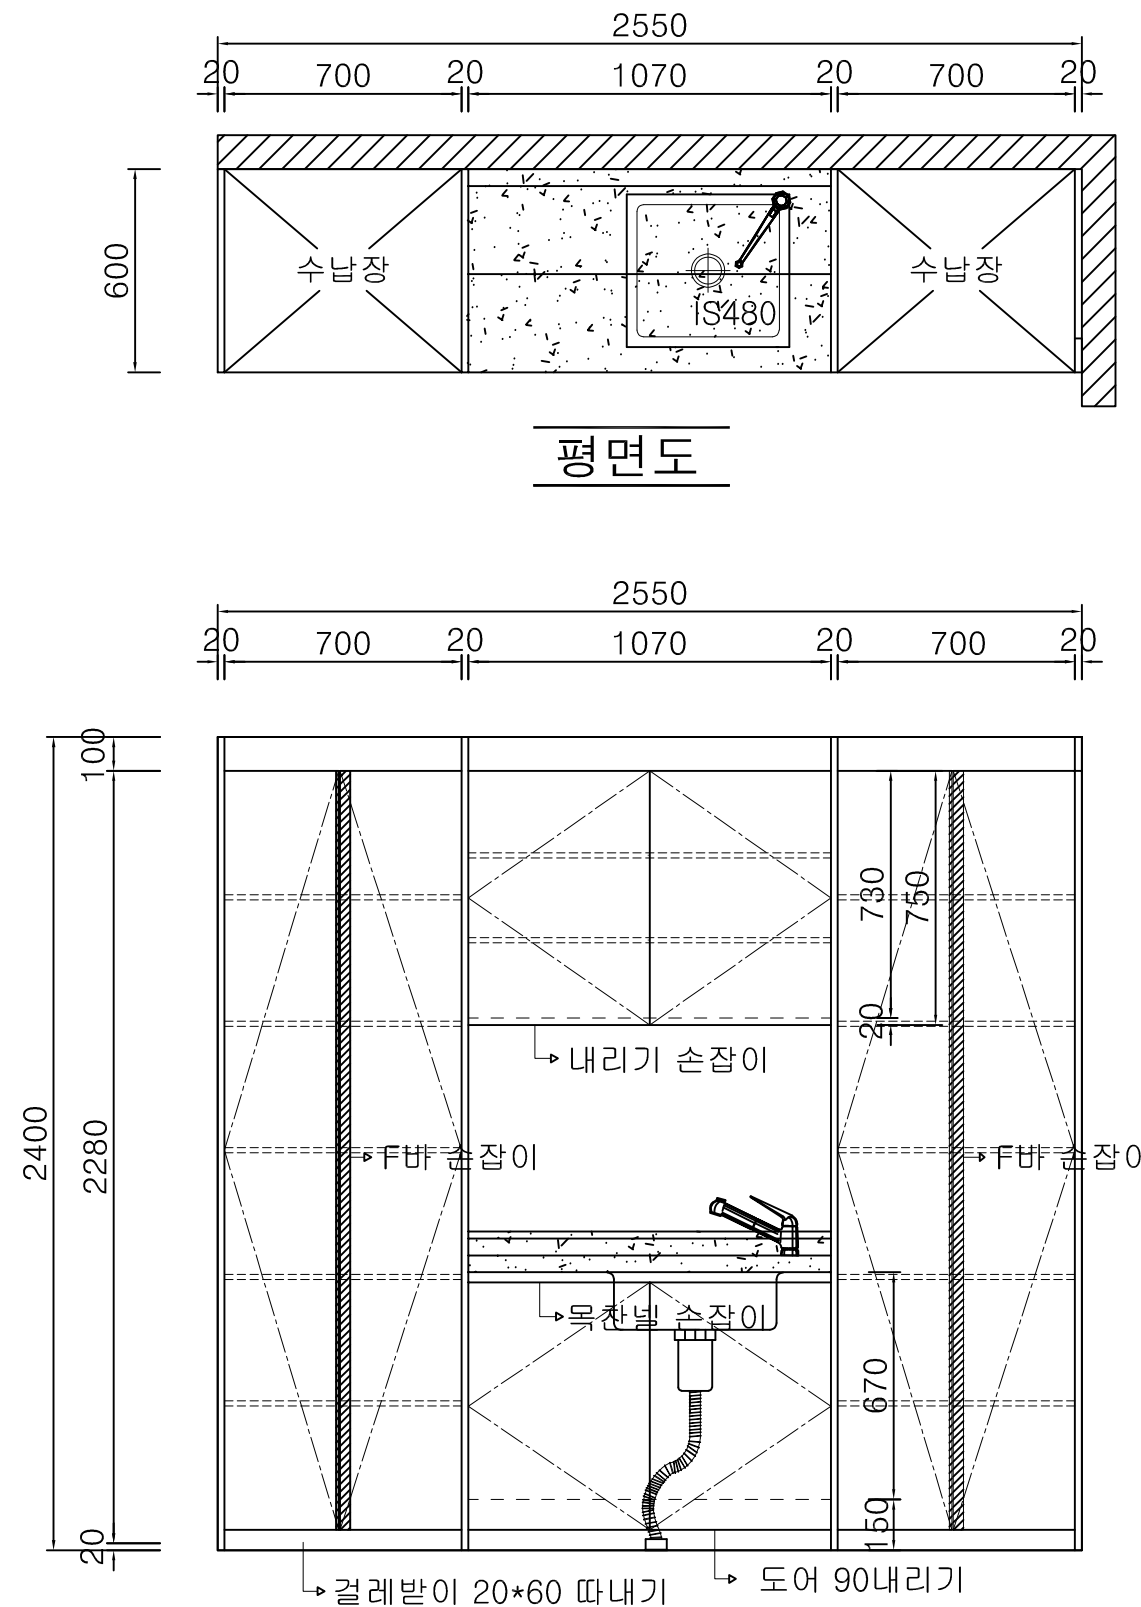

Project

용인 GL오션 센트럴  
비즈 모델하우스

TYPE TITLE

1층제조형

ITEM

주방가구

평면도

입면도

▲전면

도어 DETAIL

Title

입면도

scale

Date

2022. 06. 02

작성자 홍명화