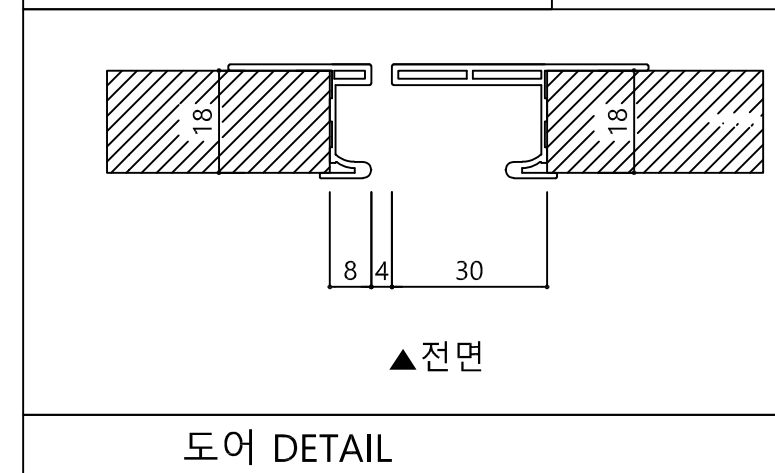

Project

용인 GL오션 센트럴  
비즈 모델하우스

TYPE TITLE

1층제조형

ITEM

주방가구

평면도

입면도

▲전면

도어 DETAIL

Title

입면도

scale

Date

2022. 06. 02

작성자 홍명화