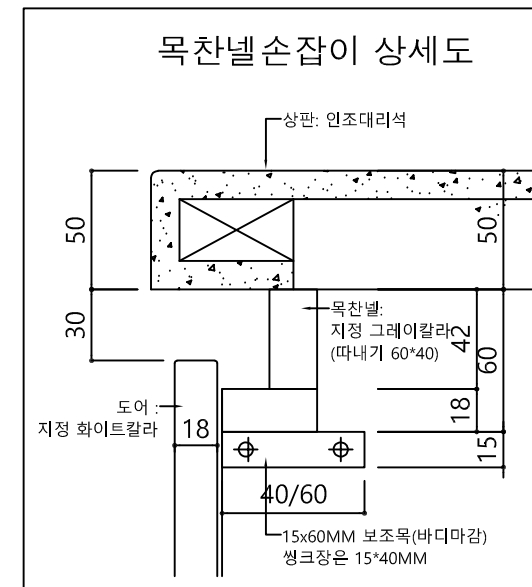

실내건축공사, 사무·주방용가구 전문업체
(주) 사 모 스
TEL. 070-4786-8000 FAX. (042)273-0403
E.mail : samos8212@hanmail.net

실제납품장깊이 700

M/H 장깊이 650

평면도

↳ 걸레받이 20*60 따내기

입면도

스텝쇼바 도어 보링 상세도

도어 DETAIL