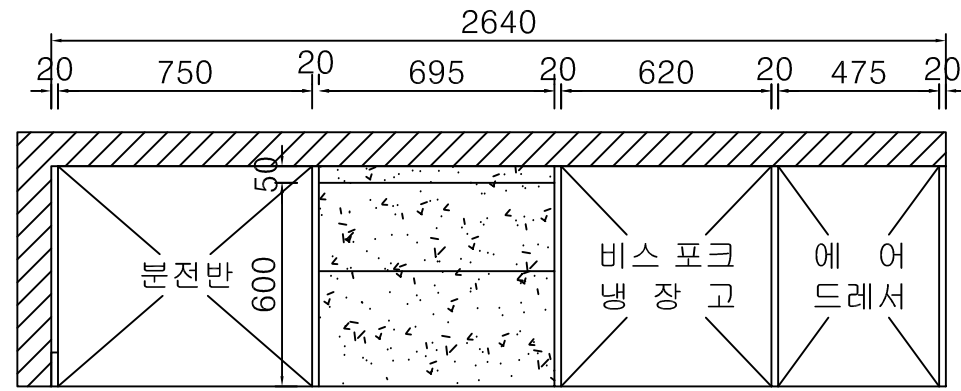

Project

용인 GL오션 센트럴
비즈 모델하우스

TYPE TITLE
스마트오피스1

ITEM
주방가구

Title
입면도

scale

Date
2022. 06. 02

작성자 홍명화

실내건축공사, 사무·주방용가구 전문업체
(주) 사 모 스
TEL. 070-4786-8000 FAX. (042)273-0403
E.mail : samos8212@hanmail.net

실제납품장깊이 700

M/H 장깊이 650

평면도

↳ 걸레받이 20*60 따내기

입면도

스텝쇼바 도어 보링 상세도

도어 DETAIL