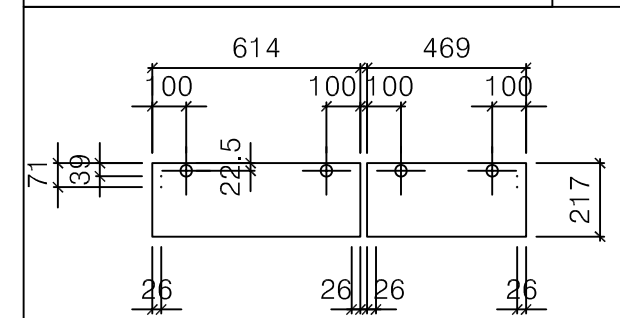

실내건축공사, 사무·주방용가구 전문업체
(주) 사 모 스
TEL. 070-4786-8000 FAX. (042)273-0403
E.mail : samos8212@hanmail.net

실제납품장깊이 700

M/H 장깊이 650

평면도

↳ 걸레받이 20*60 따내기

입면도

스텝쇼바 도어 보링 상세도

도어 DETAIL