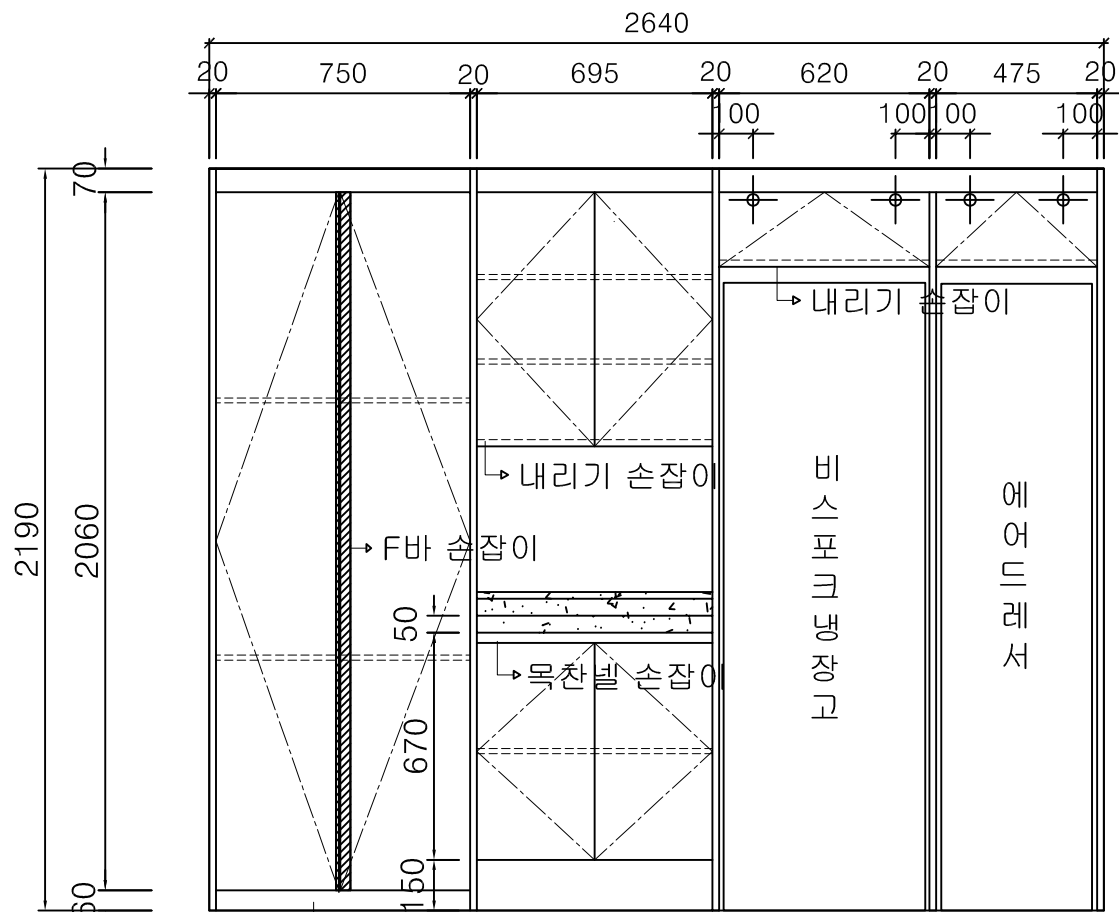

Project

용인 GL오션 센트럴
비즈 모델하우스

TYPE TITLE
스마트오피스1

ITEM
주방가구

Title
입면도

scale

Date
2022. 06. 02

작성자 홍명화

실내건축공사, 사무·주방용가구 전문업체
(주) 사 모 스
TEL. 070-4786-8000 FAX. (042)273-0403
E.mail : samos8212@hanmail.net

실제납품장깊이 700

M/H 장깊이 650

평면도

↳ 걸레받이 20*60 따내기

입면도

스텝쇼바 도어 보링 상세도

도어 DETAIL