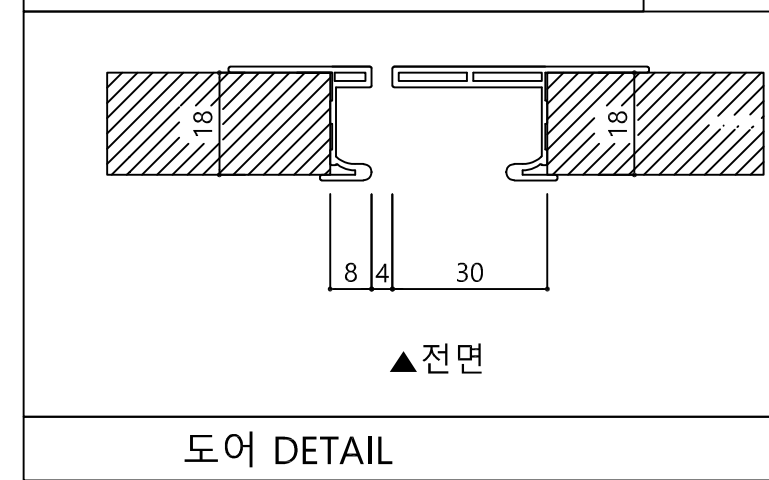

실내건축공사, 사무·주방용가구 전문업체
(주) 사 모 스
TEL. 070-4786-8000 FAX. (042)273-0403
E.mail : samos8212@hanmail.net

실제납품장깊이 700

M/H 장깊이 650

평면도

↳ 걸레받이 20*60 따내기

입면도

스텝쇼바 도어 보링 상세도

도어 DETAIL